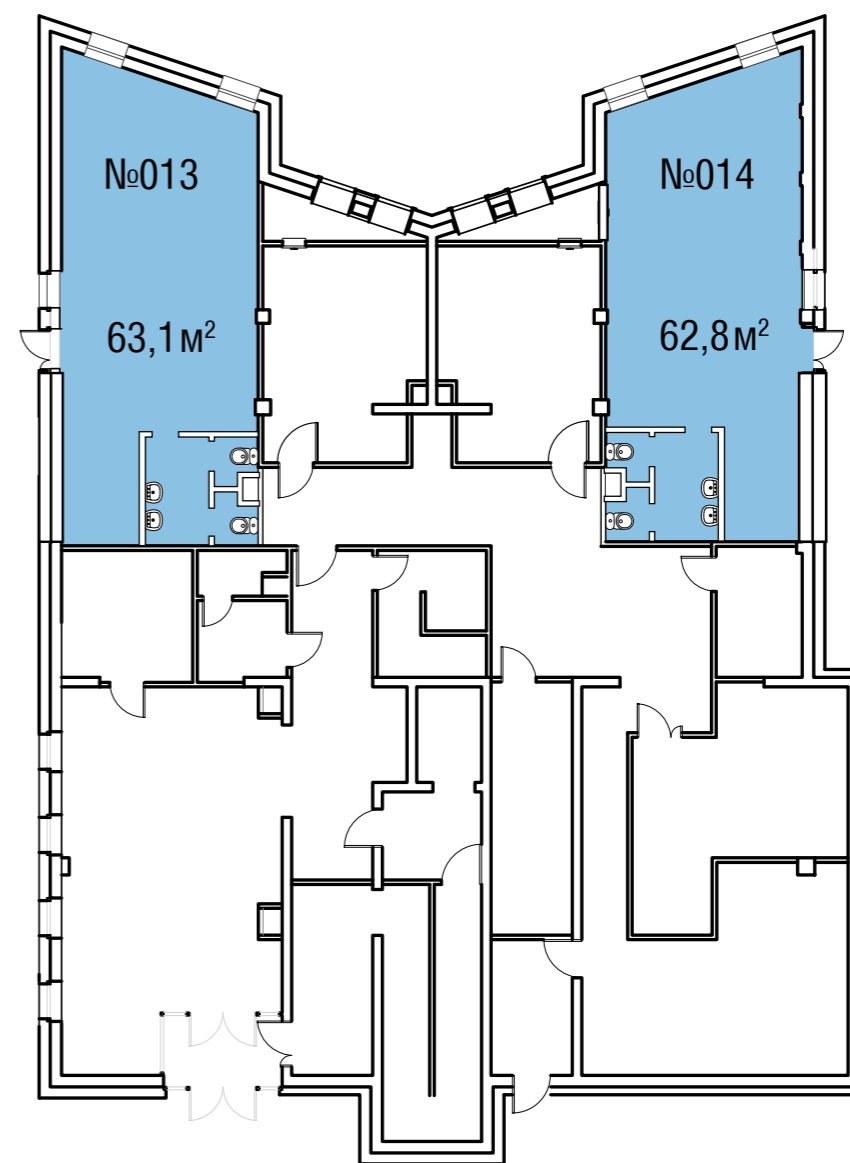

ОЛИМПИЙСКАЯ ДЕРЕВНЯ

**НОВОГОРСК
КВАРТИРЫ**

КОММЕРЧЕСКАЯ НЕДВИЖИМОСТЬ

ДОМ №1
1 ЭТАЖ

ОЛИМПИЙСКАЯ ДЕРЕВНЯ
**НОВОГОРСК
КВАРТИРЫ**

Река Сходня

Высота потолков — 3,25 м

Куркинское шоссе

Высота потолков — 2,8 м, в помещении проходят транзитные инженерные сети

Высота потолков — 2,8 м, в помещении проходят транзитные инженерные сети

ДОМ №4: КОРПУС 3

1 ЭТАЖ

ДОМ №4: КОРПУС 2

1 ЭТАЖ

ОЛИМПИЙСКАЯ ДЕРЕВНЯ
НОВОГОРСК
КВАРТИРЫ

ДОМ №2: КОРПУС 1

-1 ЭТАЖ

ОЛИМПИЙСКАЯ ДЕРЕВНЯ
НОВОГОРСК
КВАРТИРЫ

Высота потолков : 2,9 м

СХЕМА КОМПЛЕКСА

ДОМ №2: КОРПУС 3

1 ЭТАЖ

Высота потолков — 2,8 м, в помещении проходят транзитные инженерные сети

ДОМ №3: КОРПУС 1

1 ЭТАЖ

Высота потолков — 2,8 м, в помещении проходят транзитные инженерные сети

ОЛИМПИЙСКАЯ ДЕРЕВНЯ
НОВОГОРСК
КВАРТИРЫ

Высота потолков: 2,9 м

Высота потолков: 2,9 м

ДОМ №7: КОРПУС 3

1 ЭТАЖ