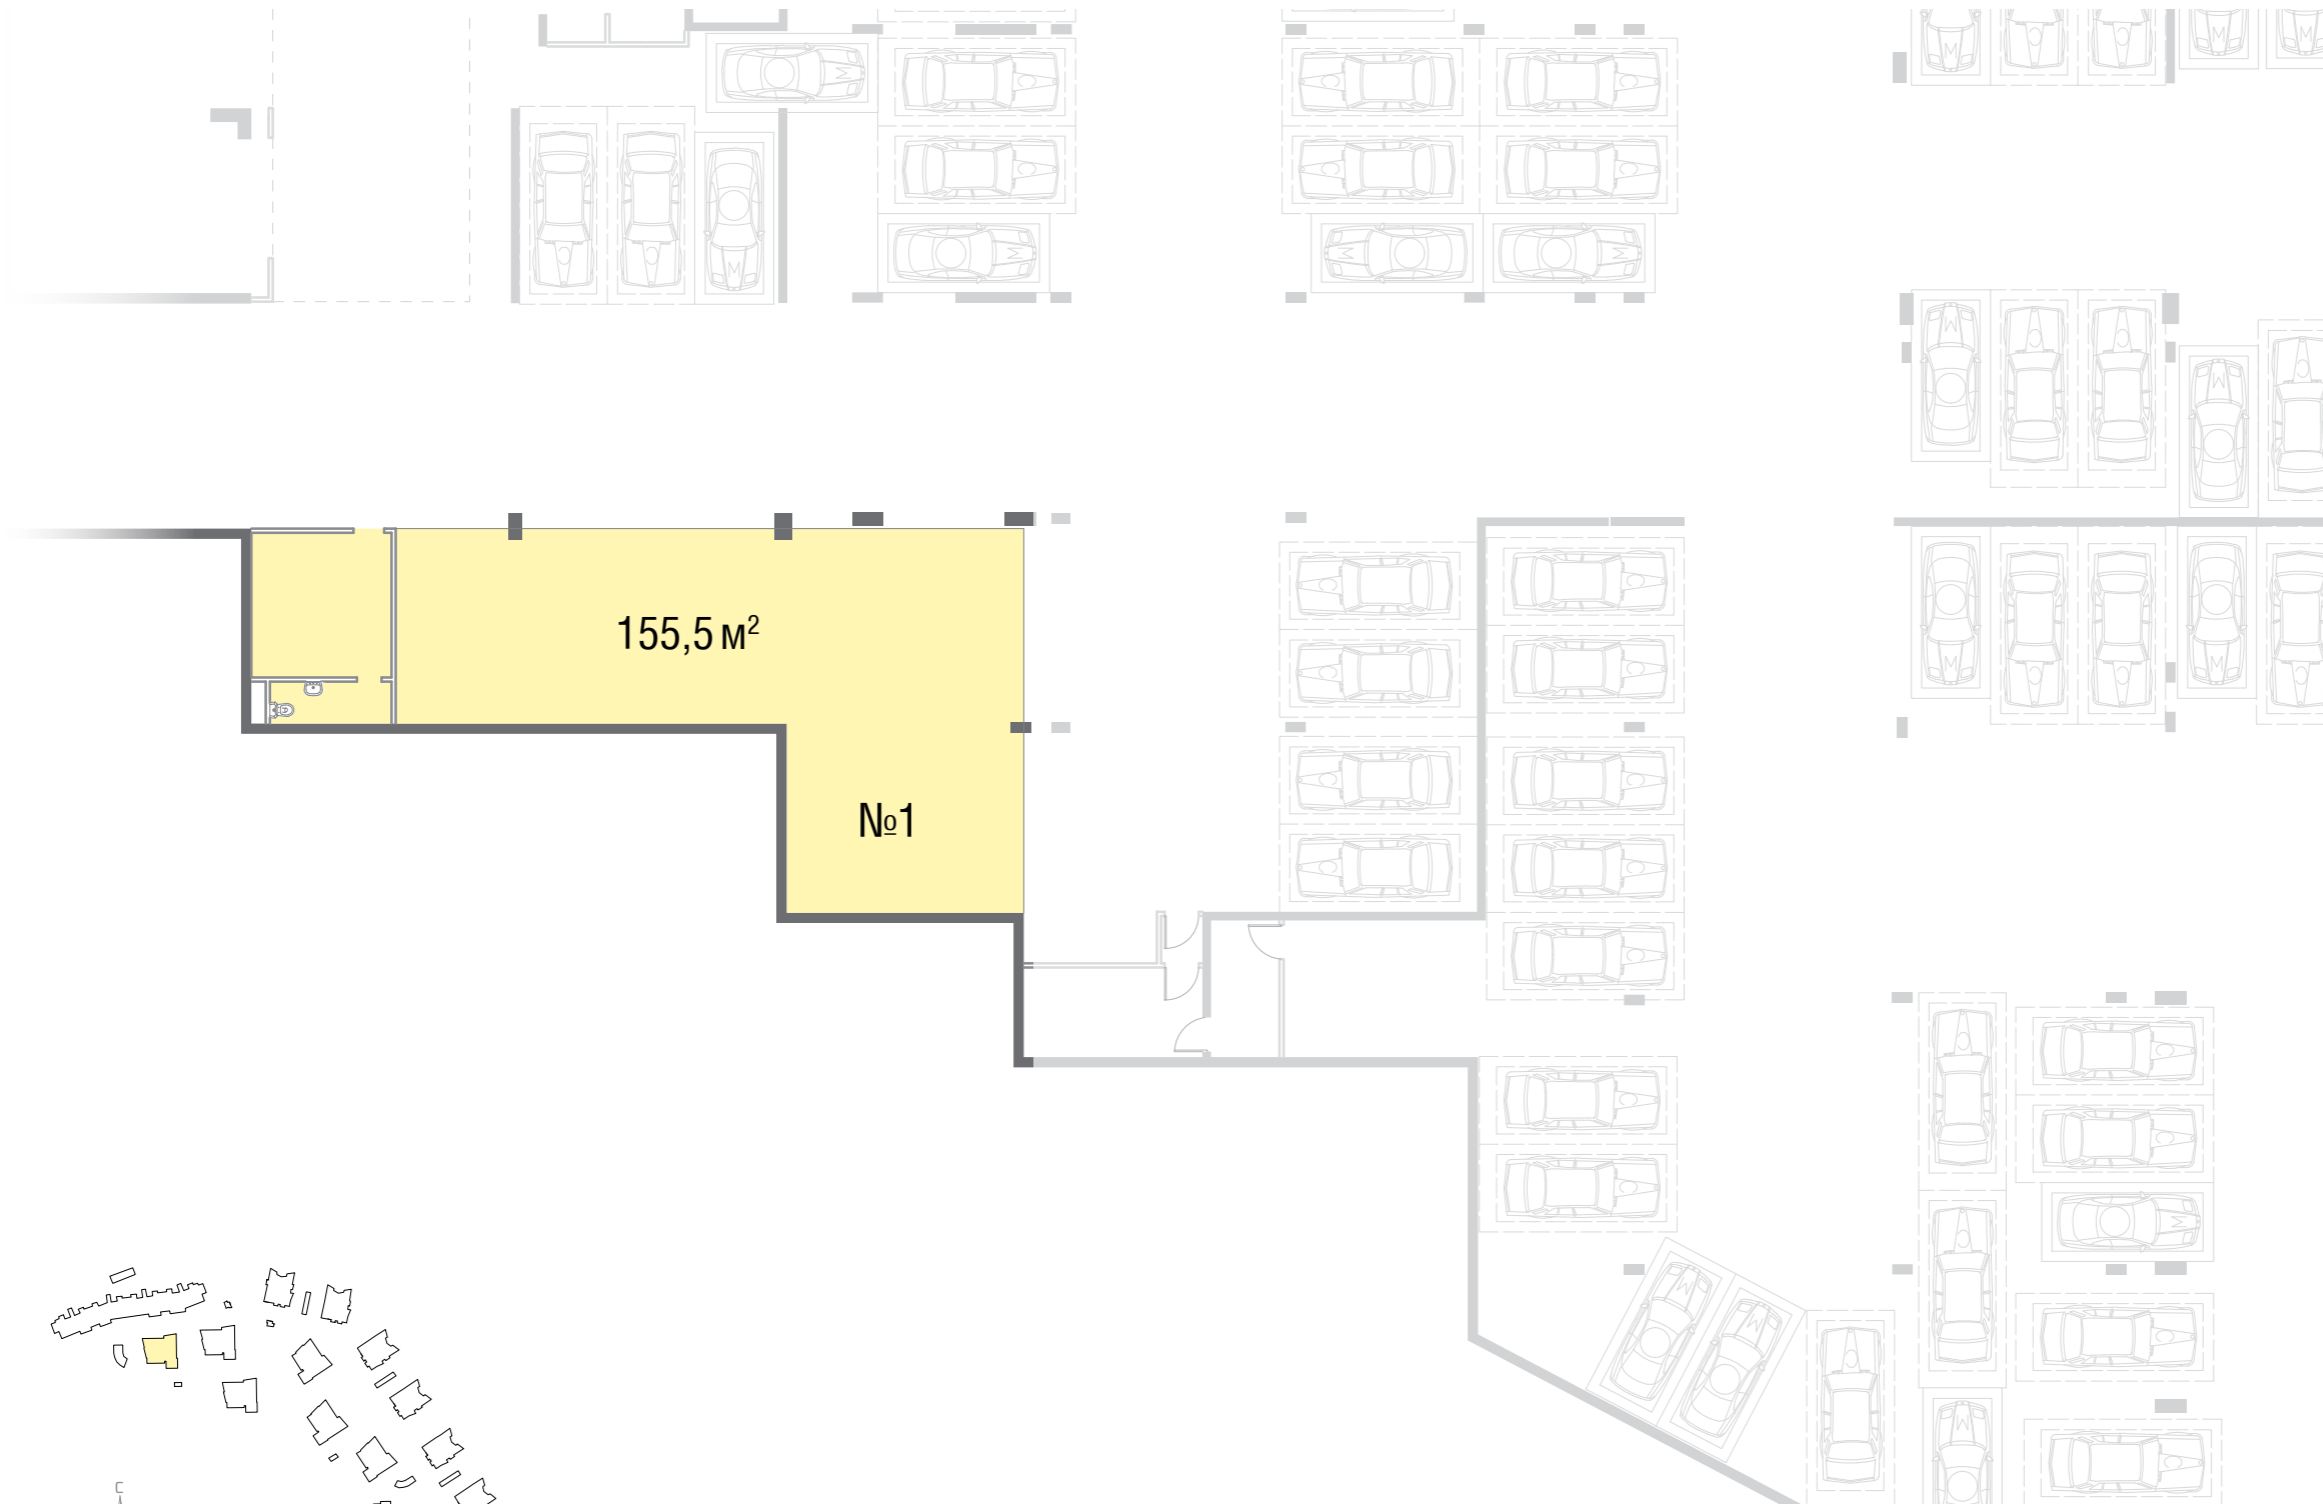

ОЛИМПИЙСКАЯ ДЕРЕВНЯ

**НОВОГОРСК
КВАРТИРЫ**

КОММЕРЧЕСКАЯ НЕДВИЖИМОСТЬ

ДОМ №1
1 ЭТАЖ

ОЛИМПИЙСКАЯ ДЕРЕВНЯ
**НОВОГОРСК
КВАРТИРЫ**

Река Сходня

Высота потолков — 3,25 м

Куркинское шоссе

Высота потолков — 2,8 м, в помещении проходят транзитные инженерные сети

Высота потолков — 2,8 м, в помещении проходят транзитные инженерные сети

ДОМ №4: КОРПУС 3

1 ЭТАЖ

ДОМ №4: КОРПУС 2

1 ЭТАЖ

ОЛИМПИЙСКАЯ ДЕРЕВНЯ
НОВОГОРСК
КВАРТИРЫ

ДОМ №2: КОРПУС 1

-1 ЭТАЖ

ОЛИМПИЙСКАЯ ДЕРЕВНЯ
НОВОГОРСК
КВАРТИРЫ

Высота потолков : 2,9 м

СХЕМА КОМПЛЕКСА

ДОМ №2: КОРПУС 3

1 ЭТАЖ

Высота потолков — 2,8 м, в помещении проходят транзитные инженерные сети

ДОМ №3: КОРПУС 1

1 ЭТАЖ

Высота потолков — 2,8 м, в помещении проходят транзитные инженерные сети

ОЛИМПИЙСКАЯ ДЕРЕВНЯ
НОВОГОРСК
КВАРТИРЫ

Высота потолков: 2,9 м

Высота потолков: 2,9 м

ДОМ №7: КОРПУС 3

1 ЭТАЖ