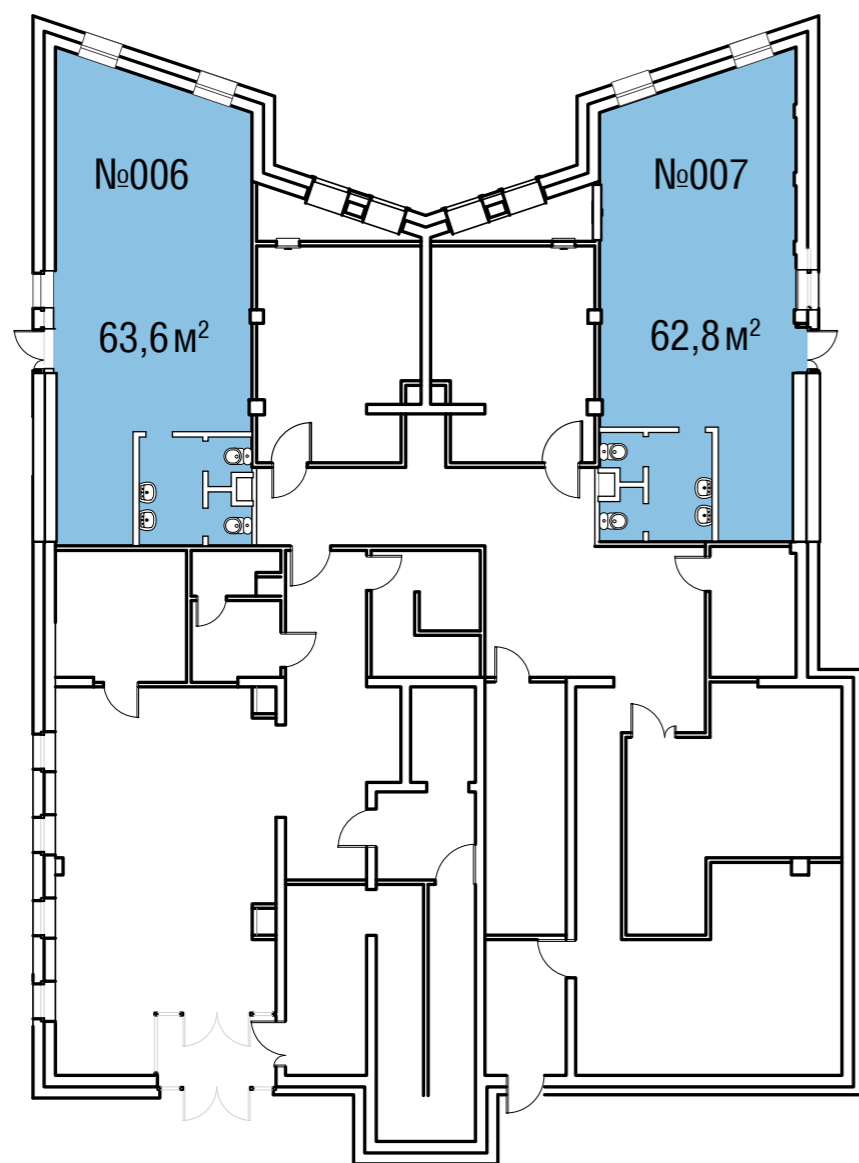

ОЛИМПИЙСКАЯ ДЕРЕВНЯ

**НОВОГОРСК
КВАРТИРЫ**

КОММЕРЧЕСКАЯ НЕДВИЖИМОСТЬ

ДОМ №1
1 ЭТАЖ

ОЛИМПИЙСКАЯ ДЕРЕВНЯ
**НОВОГОРСК
КВАРТИРЫ**

Река Сходня

Высота потолков — 3,25 м

Куркинское шоссе

Высота потолков — 2,8 м, в помещении проходят транзитные инженерные сети

Высота потолков — 2,8 м, в помещении проходят транзитные инженерные сети

ДОМ №4: КОРПУС 3

1 ЭТАЖ

ДОМ №4: КОРПУС 2

1 ЭТАЖ

ОЛИМПИЙСКАЯ ДЕРЕВНЯ
НОВОГОРСК
КВАРТИРЫ

ДОМ №2: КОРПУС 1

-1 ЭТАЖ

ОЛИМПИЙСКАЯ ДЕРЕВНЯ
НОВОГОРСК
КВАРТИРЫ

Высота потолков : 2,9 м

СХЕМА КОМПЛЕКСА

ДОМ №2: КОРПУС 3

1 ЭТАЖ

Высота потолков — 2,8 м, в помещении проходят транзитные инженерные сети

ДОМ №3: КОРПУС 1

1 ЭТАЖ

Высота потолков — 2,8 м, в помещении проходят транзитные инженерные сети

ОЛИМПИЙСКАЯ ДЕРЕВНЯ
НОВОГОРСК
КВАРТИРЫ

Высота потолков: 2,9 м

Высота потолков: 2,9 м

ДОМ №7: КОРПУС 3

1 ЭТАЖ