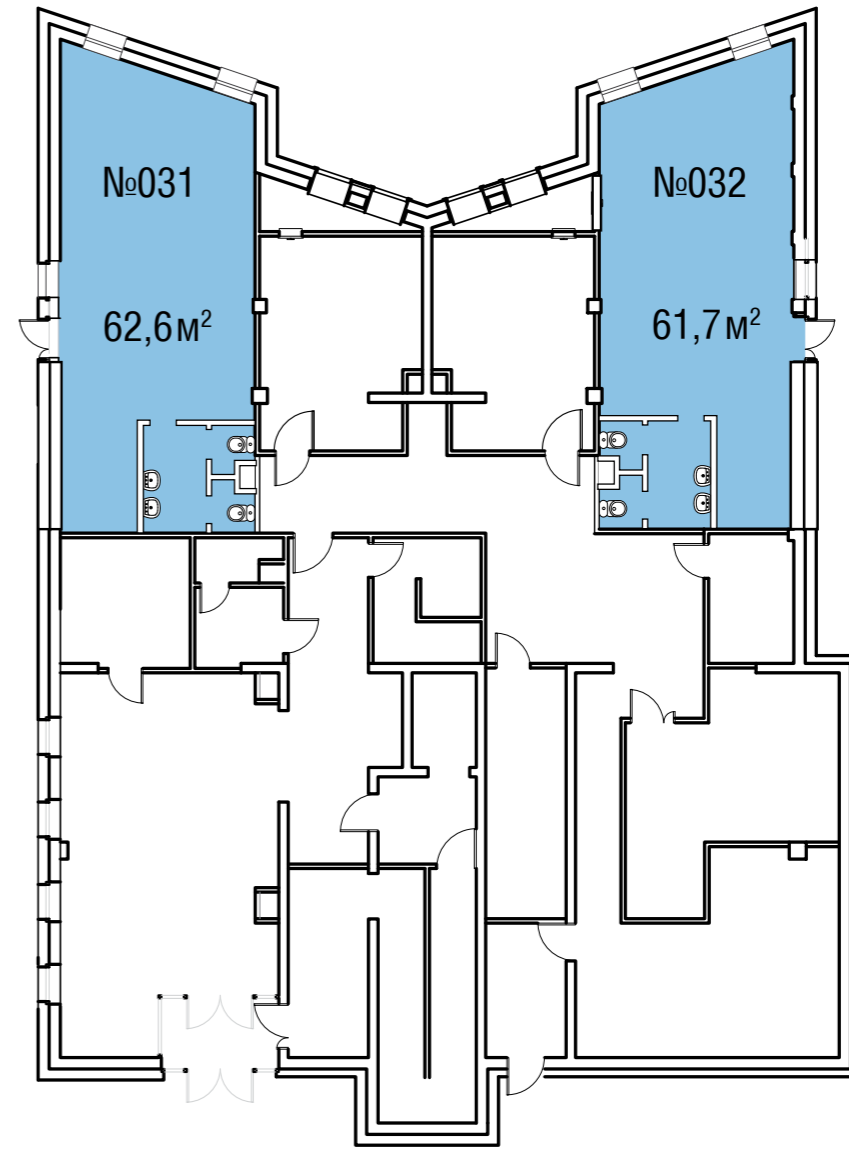

Высота потолков — 2,8 м, в помещении проходят транзитные инженерные сети

Высота потолков — 2,8 м, в помещении проходят транзитные инженерные сети

ДОМ №4: КОРПУС 3

1 ЭТАЖ

ДОМ №4: КОРПУС 2

1 ЭТАЖ

ОЛИМПИЙСКАЯ ДЕРЕВНЯ
НОВОГОРСК
КВАРТИРЫ

ДОМ №2: КОРПУС 1

-1 ЭТАЖ

ОЛИМПИЙСКАЯ ДЕРЕВНЯ
НОВОГОРСК
КВАРТИРЫ

Высота потолков : 2,9 м

СХЕМА КОМПЛЕКСА

ДОМ №2: КОРПУС 3

1 ЭТАЖ

Высота потолков — 2,8 м, в помещении проходят транзитные инженерные сети

ДОМ №3: КОРПУС 1

1 ЭТАЖ

Высота потолков — 2,8 м, в помещении проходят транзитные инженерные сети

ОЛИМПИЙСКАЯ ДЕРЕВНЯ
НОВОГОРСК
КВАРТИРЫ

Высота потолков: 2,9 м

Высота потолков: 2,9 м

ДОМ №7: КОРПУС 3

1 ЭТАЖ

ОЛИМПИЙСКАЯ ДЕРЕВНЯ
**НОВОГОРСК
КВАРТИРЫ**

Высота потолков: 2,9 м

+7 (495) 215 11 55

HIMKIGROUP.RU