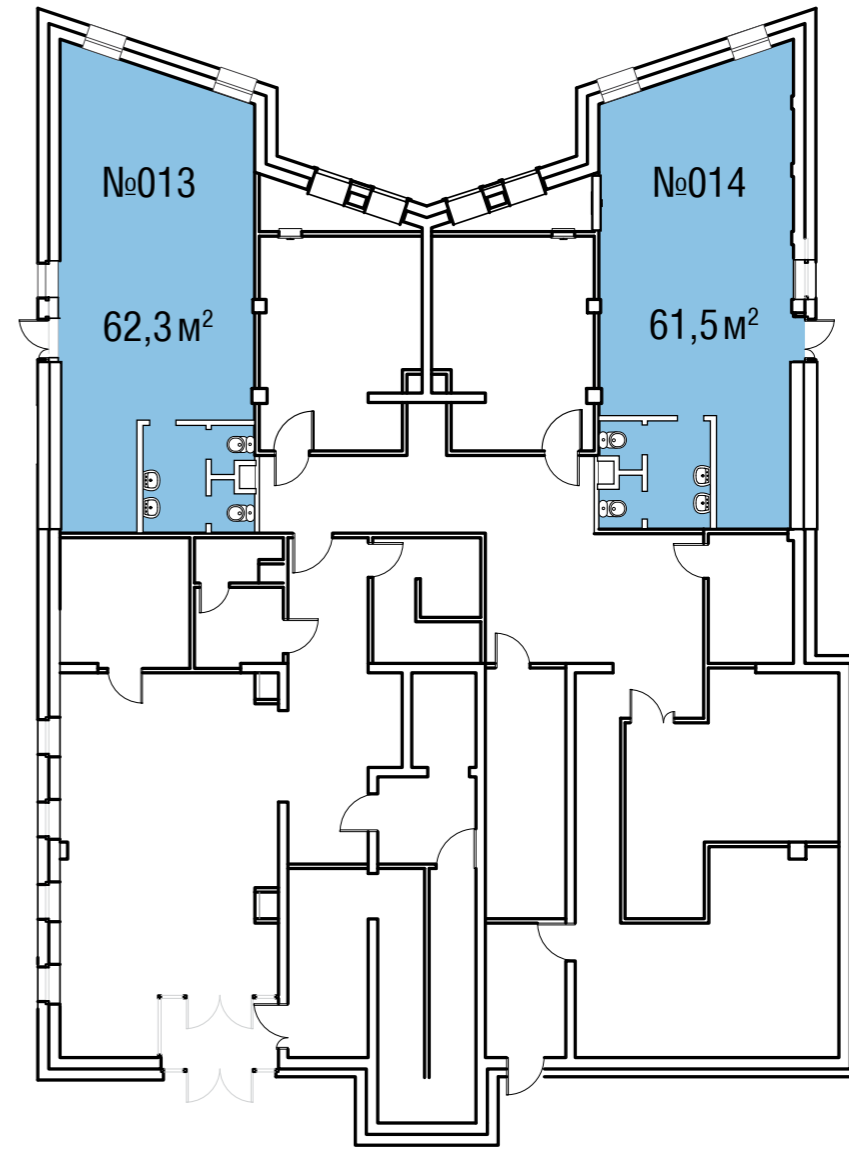

Высота потолков — 2,8 м, в помещении проходят транзитные инженерные сети

Высота потолков — 2,8 м, в помещении проходят транзитные инженерные сети

ДОМ №4: КОРПУС 3

1 ЭТАЖ

ДОМ №4: КОРПУС 2

1 ЭТАЖ

ОЛИМПИЙСКАЯ ДЕРЕВНЯ
НОВОГОРСК
КВАРТИРЫ

ДОМ №2: КОРПУС 1

-1 ЭТАЖ

ОЛИМПИЙСКАЯ ДЕРЕВНЯ
НОВОГОРСК
КВАРТИРЫ

Высота потолков : 2,9 м

СХЕМА КОМПЛЕКСА

ДОМ №2: КОРПУС 3

1 ЭТАЖ

Высота потолков — 2,8 м, в помещении проходят транзитные инженерные сети

ДОМ №3: КОРПУС 1

1 ЭТАЖ

Высота потолков — 2,8 м, в помещении проходят транзитные инженерные сети

ОЛИМПИЙСКАЯ ДЕРЕВНЯ
НОВОГОРСК
КВАРТИРЫ

Высота потолков: 2,9 м

Высота потолков: 2,9 м

ДОМ №7: КОРПУС 3

1 ЭТАЖ

ОЛИМПИЙСКАЯ ДЕРЕВНЯ
**НОВОГОРСК
КВАРТИРЫ**

Высота потолков: 2,9 м

+7 (495) 215 11 55

HIMKIGROUP.RU