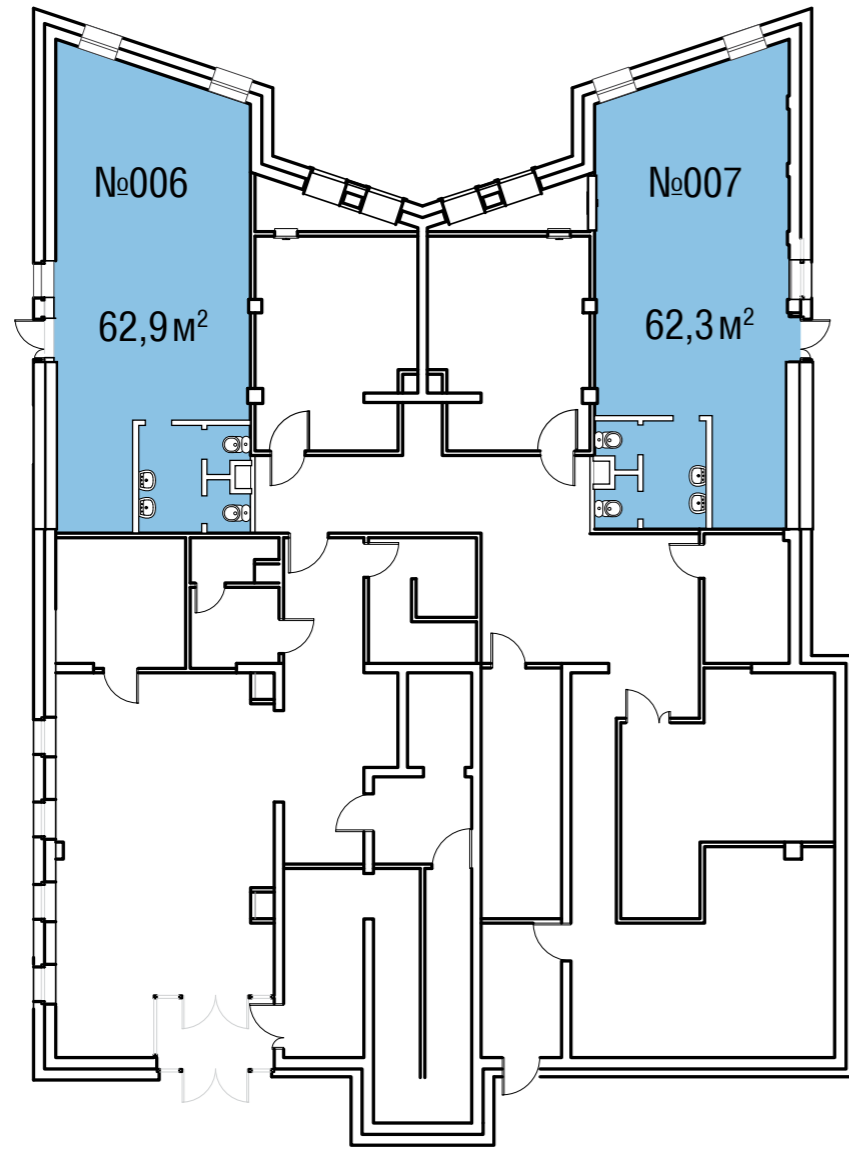

Высота потолков — 2,8 м, в помещении проходят транзитные инженерные сети

Высота потолков — 2,8 м, в помещении проходят транзитные инженерные сети

ДОМ №4: КОРПУС 3

1 ЭТАЖ

ДОМ №4: КОРПУС 2

1 ЭТАЖ

ОЛИМПИЙСКАЯ ДЕРЕВНЯ
НОВОГОРСК
КВАРТИРЫ

ДОМ №2: КОРПУС 1

-1 ЭТАЖ

ОЛИМПИЙСКАЯ ДЕРЕВНЯ
НОВОГОРСК
КВАРТИРЫ

Высота потолков : 2,9 м

СХЕМА КОМПЛЕКСА

ДОМ №2: КОРПУС 3

1 ЭТАЖ

Высота потолков — 2,8 м, в помещении проходят транзитные инженерные сети

ДОМ №3: КОРПУС 1

1 ЭТАЖ

Высота потолков — 2,8 м, в помещении проходят транзитные инженерные сети

ОЛИМПИЙСКАЯ ДЕРЕВНЯ
НОВОГОРСК
КВАРТИРЫ

Высота потолков: 2,9 м

Высота потолков: 2,9 м

ДОМ №7: КОРПУС 3

1 ЭТАЖ

ОЛИМПИЙСКАЯ ДЕРЕВНЯ
**НОВОГОРСК
КВАРТИРЫ**

Высота потолков: 2,9 м

+7 (495) 215 11 55

HIMKIGROUP.RU