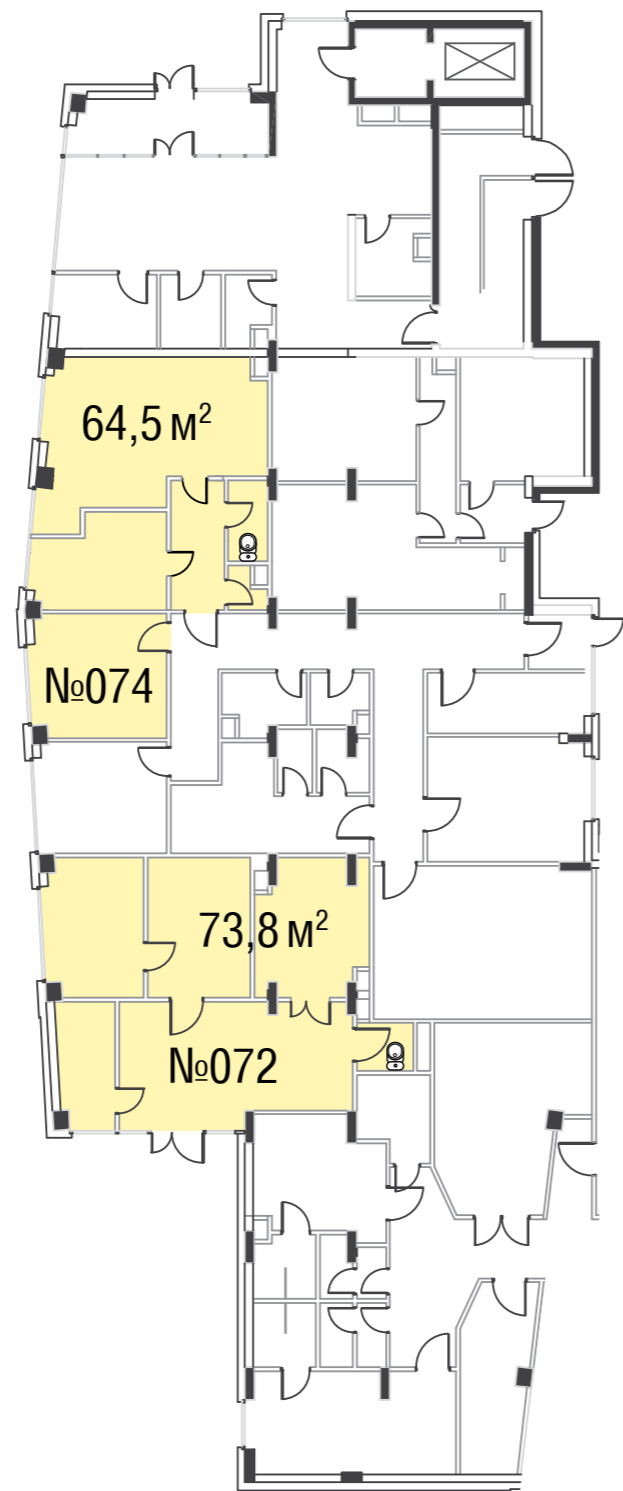

ОЛИМПИЙСКАЯ ДЕРЕВНЯ

**НОВОГОРСК
КВАРТИРЫ**

КОММЕРЧЕСКАЯ НЕДВИЖИМОСТЬ

ДОМ №1
1 ЭТАЖ

ОЛИМПИЙСКАЯ ДЕРЕВНЯ
**НОВОГОРСК
КВАРТИРЫ**

Река Сходня

Высота потолков — 3,25 м

Куркинское шоссе

Высота потолков — 2,8 м, в помещении проходят транзитные инженерные сети

Высота потолков — 2,8 м, в помещении проходят транзитные инженерные сети

ДОМ №4: КОРПУС 3

1 ЭТАЖ

ДОМ №4: КОРПУС 2

1 ЭТАЖ

ОЛИМПИЙСКАЯ ДЕРЕВНЯ
НОВОГОРСК
КВАРТИРЫ

ДОМ №2: КОРПУС 1

-1 ЭТАЖ

ОЛИМПИЙСКАЯ ДЕРЕВНЯ
НОВОГОРСК
КВАРТИРЫ

Высота потолков : 2,9 м

СХЕМА КОМПЛЕКСА

ДОМ №2: КОРПУС 3

1 ЭТАЖ

Высота потолков — 2,8 м, в помещении проходят транзитные инженерные сети

ДОМ №3: КОРПУС 1

1 ЭТАЖ

Высота потолков — 2,8 м, в помещении проходят транзитные инженерные сети

ОЛИМПИЙСКАЯ ДЕРЕВНЯ
НОВОГОРСК
КВАРТИРЫ

Высота потолков: 2,9 м

Высота потолков: 2,9 м

ДОМ №7: КОРПУС 3

1 ЭТАЖ