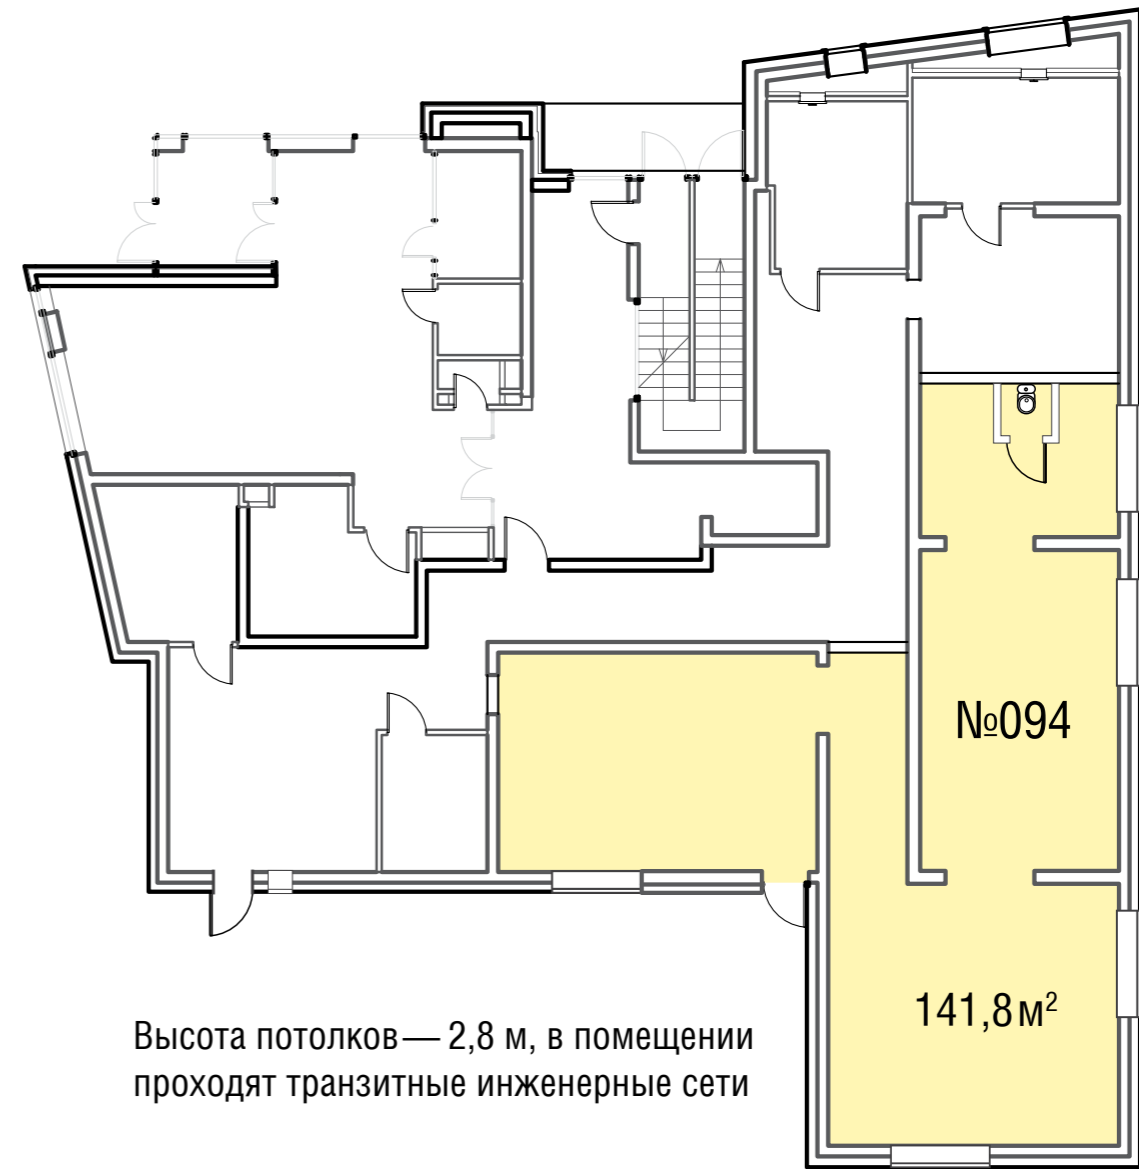

ДОМ №2: КОРПУС 1

-1 ЭТАЖ

ОЛИМПИЙСКАЯ ДЕРЕВНЯ
НОВОГОРСК
КВАРТИРЫ

Высота потолков : 2,9 м

СХЕМА КОМПЛЕКСА

ДОМ №2: КОРПУС 3

1 ЭТАЖ

Высота потолков — 2,8 м, в помещении проходят транзитные инженерные сети

ДОМ №3: КОРПУС 1

1 ЭТАЖ

Высота потолков — 2,8 м, в помещении проходят транзитные инженерные сети

ОЛИМПИЙСКАЯ ДЕРЕВНЯ
НОВОГОРСК
КВАРТИРЫ

Высота потолков: 2,9 м

Высота потолков: 2,9 м

ДОМ №7: КОРПУС 3

1 ЭТАЖ

ОЛИМПИЙСКАЯ ДЕРЕВНЯ
**НОВОГОРСК
КВАРТИРЫ**

Высота потолков: 2,9 м

+7 (495) 215 11 55

HIMKIGROUP.RU