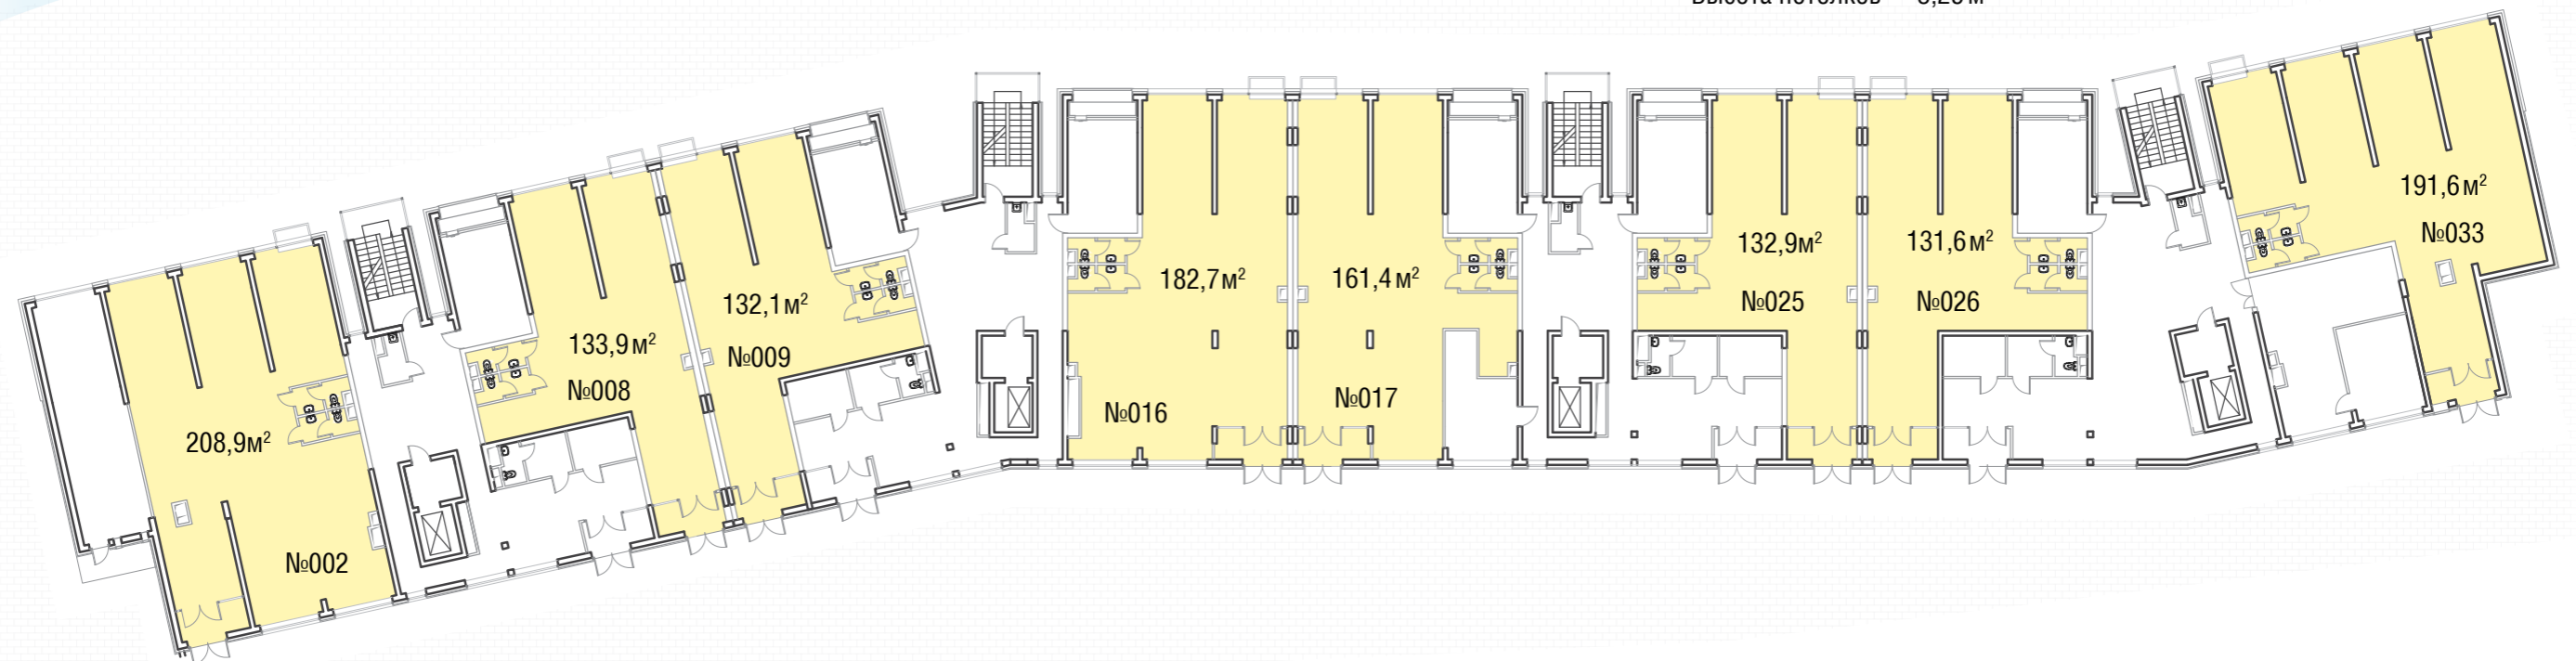

ОЛИМПИЙСКАЯ ДЕРЕВНЯ

**НОВОГОРСК
КВАРТИРЫ**

КОММЕРЧЕСКАЯ НЕДВИЖИМОСТЬ

ДОМ №1
1 ЭТАЖ

ОЛИМПИЙСКАЯ ДЕРЕВНЯ
**НОВОГОРСК
КВАРТИРЫ**

Река Сходня

Высота потолков — 3,25 м

Куркинское шоссе

Высота потолков — 2,8 м, в помещении проходят транзитные инженерные сети

Высота потолков — 2,8 м, в помещении проходят транзитные инженерные сети

ДОМ №4: КОРПУС 3

1 ЭТАЖ

ДОМ №4: КОРПУС 2

1 ЭТАЖ

ОЛИМПИЙСКАЯ ДЕРЕВНЯ
НОВОГОРСК
КВАРТИРЫ

ДОМ №2: КОРПУС 1

-1 ЭТАЖ

ОЛИМПИЙСКАЯ ДЕРЕВНЯ
НОВОГОРСК
КВАРТИРЫ

Высота потолков : 2,9 м

СХЕМА КОМПЛЕКСА

ДОМ №2: КОРПУС 3

1 ЭТАЖ

Высота потолков — 2,8 м, в помещении проходят транзитные инженерные сети

ДОМ №3: КОРПУС 1

1 ЭТАЖ

Высота потолков — 2,8 м, в помещении проходят транзитные инженерные сети

ОЛИМПИЙСКАЯ ДЕРЕВНЯ
НОВОГОРСК
КВАРТИРЫ

Высота потолков: 2,9 м

Высота потолков: 2,9 м

ДОМ №7: КОРПУС 3

1 ЭТАЖ