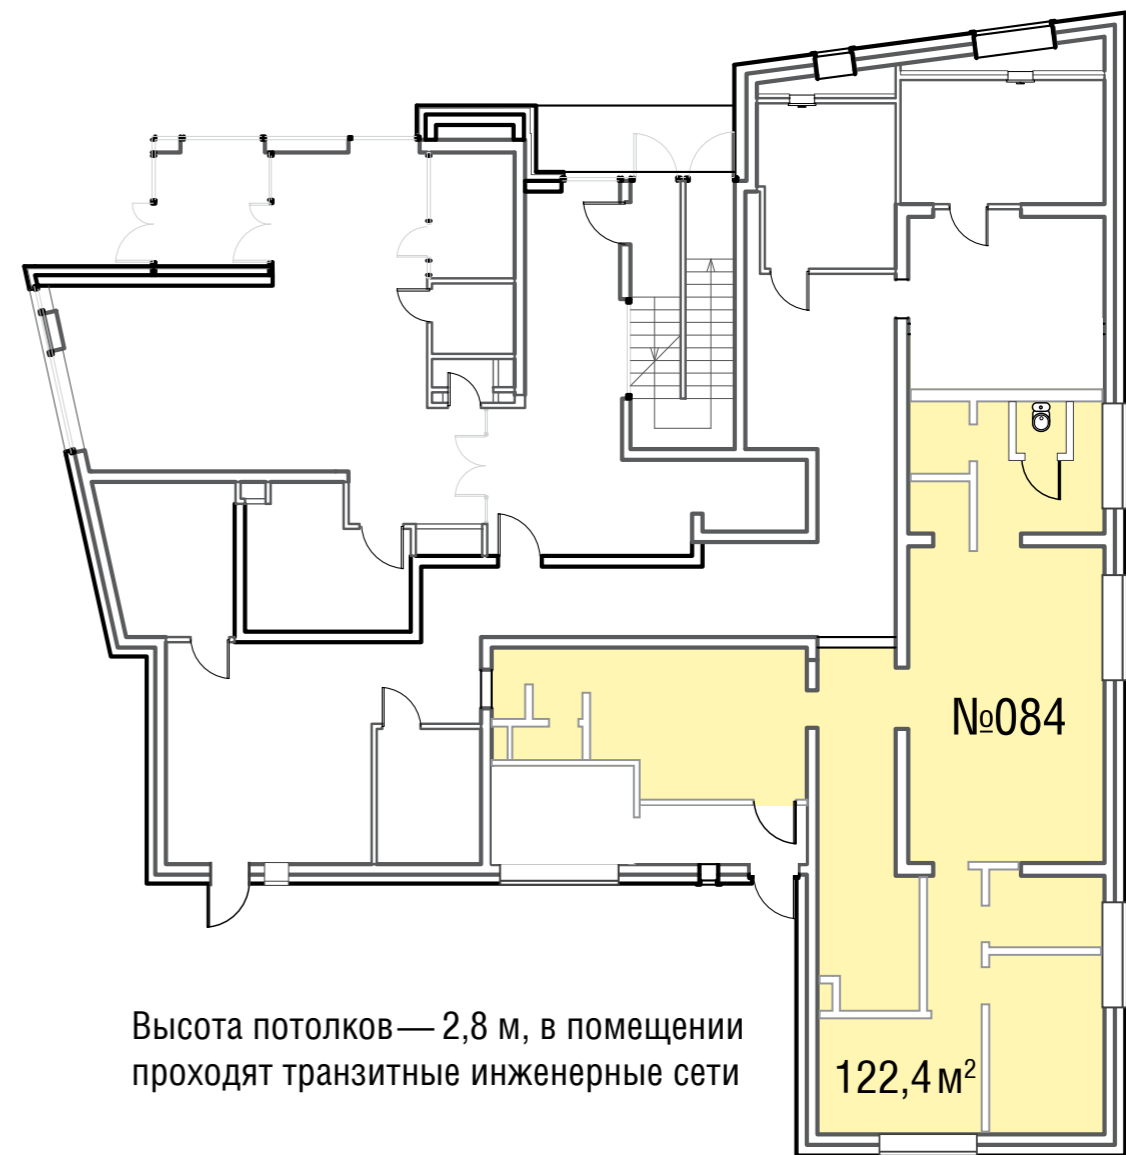

ОЛИМПИЙСКАЯ ДЕРЕВНЯ

**НОВОГОРСК
КВАРТИРЫ**

КОММЕРЧЕСКАЯ НЕДВИЖИМОСТЬ

ДОМ №1
1 ЭТАЖ

ОЛИМПИЙСКАЯ ДЕРЕВНЯ
**НОВОГОРСК
КВАРТИРЫ**

Река Сходня

Высота потолков — 3,25 м

Куркинское шоссе

Высота потолков — 2,8 м, в помещении проходят транзитные инженерные сети

Высота потолков — 2,8 м, в помещении проходят транзитные инженерные сети

ДОМ №4: КОРПУС 3

1 ЭТАЖ

ДОМ №4: КОРПУС 2

1 ЭТАЖ

ОЛИМПИЙСКАЯ ДЕРЕВНЯ
НОВОГОРСК
КВАРТИРЫ

ДОМ №2: КОРПУС 1

-1 ЭТАЖ

ОЛИМПИЙСКАЯ ДЕРЕВНЯ
НОВОГОРСК
КВАРТИРЫ

Высота потолков : 2,9 м

СХЕМА КОМПЛЕКСА

ДОМ №2: КОРПУС 3

1 ЭТАЖ

Высота потолков — 2,8 м, в помещении проходят транзитные инженерные сети