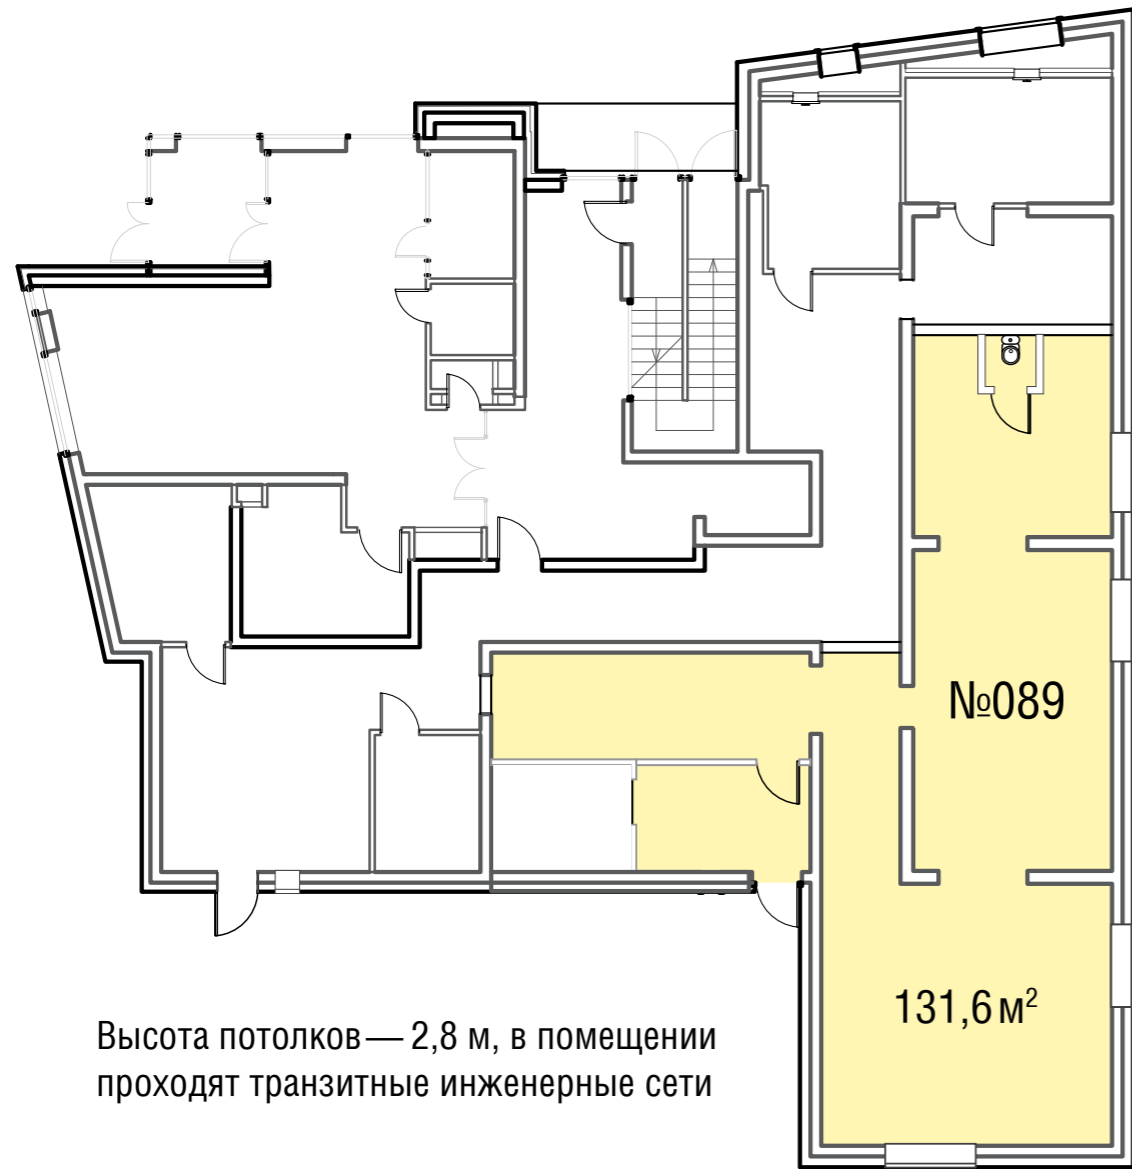

ДОМ №2: КОРПУС 1

-1 ЭТАЖ

ОЛИМПИЙСКАЯ ДЕРЕВНЯ
НОВОГОРСК
КВАРТИРЫ

Высота потолков : 2,9 м

СХЕМА КОМПЛЕКСА

ДОМ №2: КОРПУС 3

1 ЭТАЖ

Высота потолков — 2,8 м, в помещении проходят транзитные инженерные сети

ДОМ №3: КОРПУС 1

1 ЭТАЖ

Высота потолков — 2,8 м, в помещении проходят транзитные инженерные сети

ОЛИМПИЙСКАЯ ДЕРЕВНЯ
НОВОГОРСК
КВАРТИРЫ

Высота потолков: 2,9 м

Высота потолков: 2,9 м

ДОМ №7: КОРПУС 3

1 ЭТАЖ

ОЛИМПИЙСКАЯ ДЕРЕВНЯ
**НОВОГОРСК
КВАРТИРЫ**

Высота потолков: 2,9 м

+7 (495) 215 11 55

HIMKIGROUP.RU