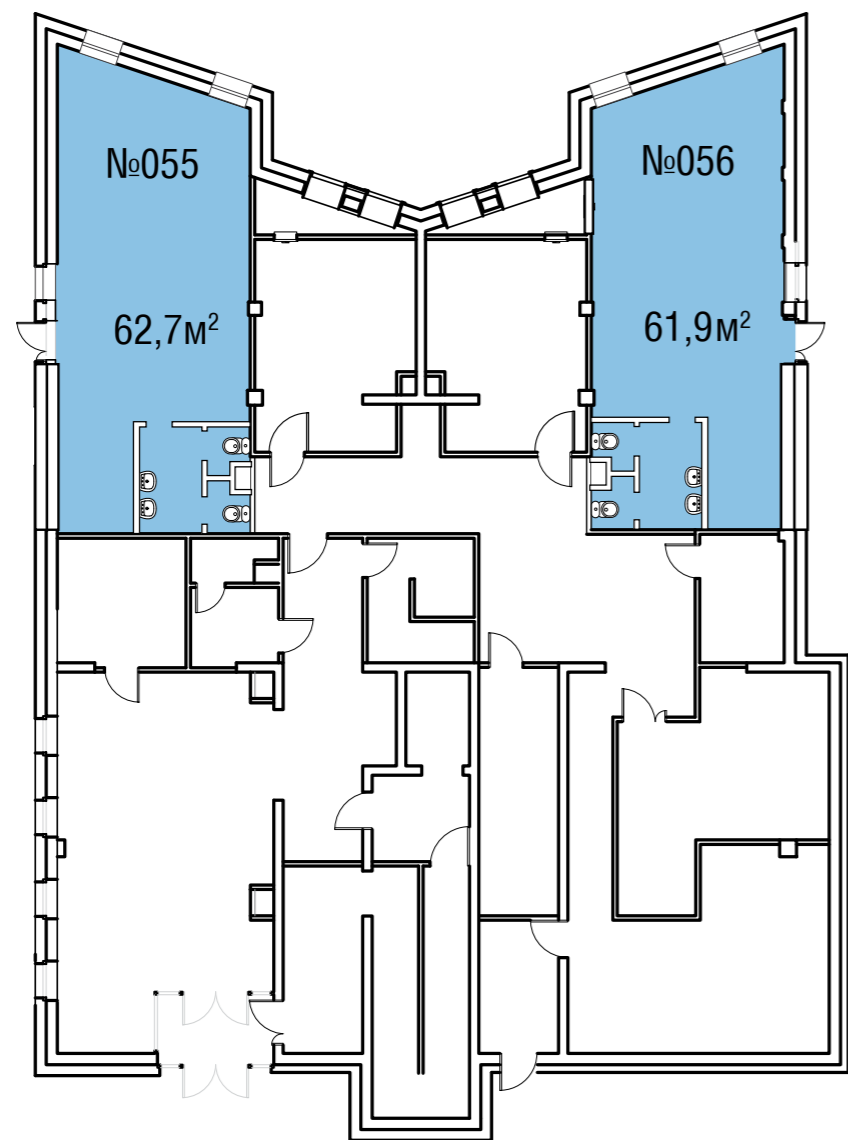

Высота потолков — 2,8 м, в помещении проходят транзитные инженерные сети

Высота потолков — 2,8 м, в помещении проходят транзитные инженерные сети

ДОМ №4: КОРПУС 3

1 ЭТАЖ

ДОМ №4: КОРПУС 2

1 ЭТАЖ

ОЛИМПИЙСКАЯ ДЕРЕВНЯ
НОВОГОРСК
КВАРТИРЫ

ДОМ №2: КОРПУС 1

-1 ЭТАЖ

ОЛИМПИЙСКАЯ ДЕРЕВНЯ
НОВОГОРСК
КВАРТИРЫ

Высота потолков : 2,9 м

СХЕМА КОМПЛЕКСА

ДОМ №2: КОРПУС 3

1 ЭТАЖ

Высота потолков — 2,8 м, в помещении проходят транзитные инженерные сети

ДОМ №3: КОРПУС 1

1 ЭТАЖ

Высота потолков — 2,8 м, в помещении проходят транзитные инженерные сети

ОЛИМПИЙСКАЯ ДЕРЕВНЯ
НОВОГОРСК
КВАРТИРЫ

Высота потолков: 2,9 м

Высота потолков: 2,9 м

ДОМ №7: КОРПУС 3

1 ЭТАЖ

ОЛИМПИЙСКАЯ ДЕРЕВНЯ
**НОВОГОРСК
КВАРТИРЫ**

Высота потолков: 2,9 м

+7 (495) 215 11 55

HIMKIGROUP.RU