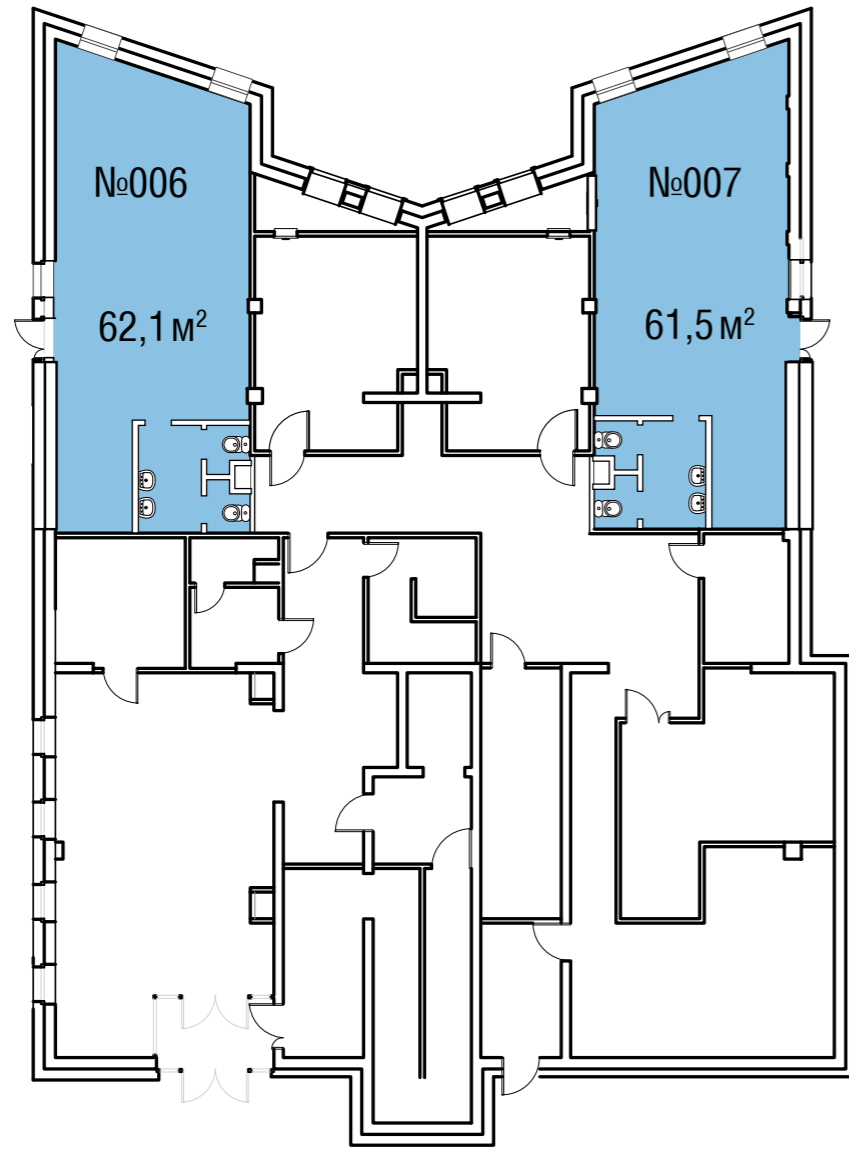

Высота потолков — 2,8 м, в помещении проходят транзитные инженерные сети

Высота потолков — 2,8 м, в помещении проходят транзитные инженерные сети

ДОМ №4: КОРПУС 3

1 ЭТАЖ

ДОМ №4: КОРПУС 2

1 ЭТАЖ

ОЛИМПИЙСКАЯ ДЕРЕВНЯ
НОВОГОРСК
КВАРТИРЫ

ДОМ №2: КОРПУС 1

-1 ЭТАЖ

ОЛИМПИЙСКАЯ ДЕРЕВНЯ
НОВОГОРСК
КВАРТИРЫ

Высота потолков : 2,9 м

СХЕМА КОМПЛЕКСА

ДОМ №2: КОРПУС 3

1 ЭТАЖ

Высота потолков — 2,8 м, в помещении проходят транзитные инженерные сети

ДОМ №3: КОРПУС 1

1 ЭТАЖ

Высота потолков — 2,8 м, в помещении проходят транзитные инженерные сети

ОЛИМПИЙСКАЯ ДЕРЕВНЯ
НОВОГОРСК
КВАРТИРЫ

Высота потолков: 2,9 м

Высота потолков: 2,9 м

ДОМ №7: КОРПУС 3

1 ЭТАЖ

ОЛИМПИЙСКАЯ ДЕРЕВНЯ
**НОВОГОРСК
КВАРТИРЫ**

Высота потолков: 2,9 м

+7 (495) 215 11 55

HIMKIGROUP.RU